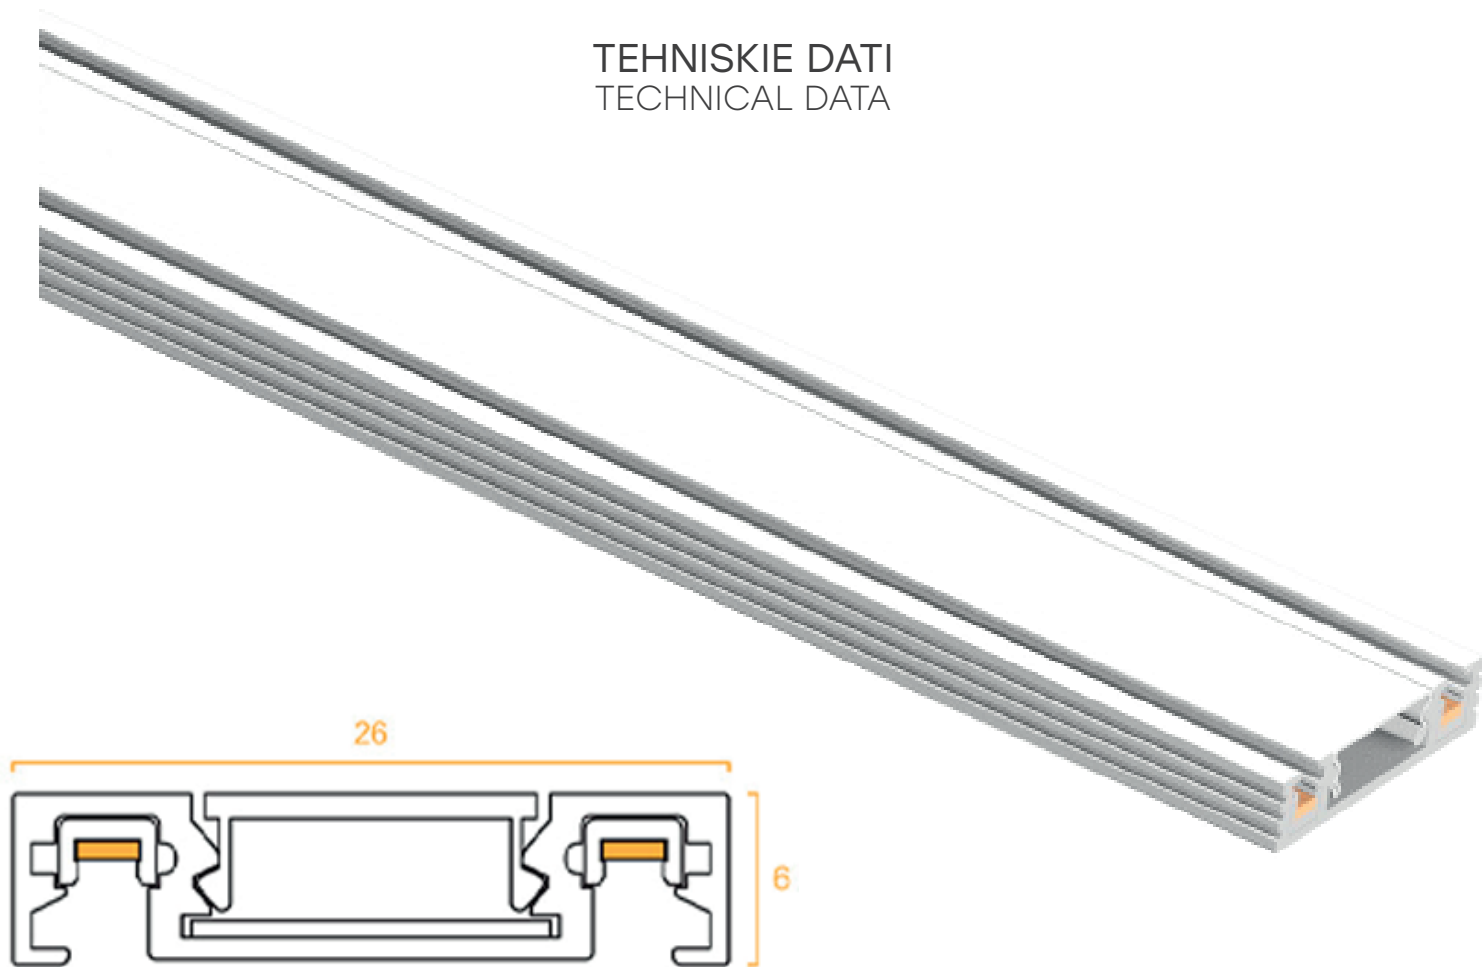

TEHNISKIE DATI
TECHNICAL DATAIzmēri
Dimensions

Augstums / Height	6 mm
Platums / Width	26 mm
Garums / Length	2000 mm

Materiāli un krāsas
Materials and colors

Materiāli / Materials	Alumīnijs, dzelzs, varš / Aluminum, Iron, copper
Krāsa / Color	Balta / White